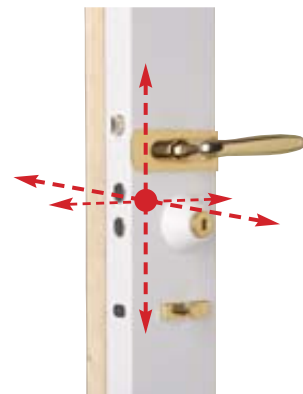

UNE SERRURE CERTIFIÉE

AU PLUS HAUT NIVEAU

Le Centre National de Prévention et de Protection classe les serrures selon leur degré de résistance à l'effraction. La serrure Fortissime a subi avec succès les tests de résistance à l'effraction du C.N.P.P. correspondant

au **niveau "3 étoiles" (niveau maximal) de la certification A2P.**

En cas de tentative d'effraction, un **pare-effraction intégré** (brevet Fichet) et protégé bloque entièrement la serrure en position de condamnation maximale.

L'ENTREBÂILLEUR

SEMI-AUTOMATIQUE

Incorporé dans votre serrure, l'entrebâilleur semi-automatique offre 3 avantages :

- **confort** : de l'intérieur, il s'enclenche par simple pression du doigt sur la commande
- **commodité** : de l'extérieur, vous pouvez le rétracter avec votre clé 787.Z
- **discrétion** : porte fermée, il s'escamote dans la gâche.

UNE ESTHÉTIQUE

AUX LIGNES SOBRES

La partie centrale et les pènes sont protégés et habillés par un carénage métallique, courant sur toute la hauteur de la porte, avec finition en laque époxy blanche ou marron.

La serrure est équipée d'une béquille intérieure ergonomique en laiton poli verni ou chromé brossé. Un bandeau et une commande d'entrebâilleur coordonnés apportent une dernière touche d'élégance.

LE VERROU DE CONTRÔLE*

POUR LES LONGUES ABSENCES

Conçu pour **sur-verrouiller** momentanément la serrure, ce deuxième cylindre* vous permet d'interdire l'accès à toute personne à qui vous avez confié vos clés 787.Z.

Ce verrou de contrôle est particulièrement appréciable **en cas d'absence prolongée.**

* en option