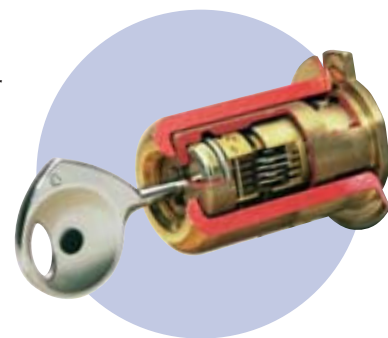

→ Le meilleur des serrures de défense Fichet

UN CYLINDRE DE HAUTE SÛRETÉ

CONSIDÉRÉ COMME LA RÉFÉRENCE

Pièce maîtresse des serrures de défense Fichet, le cylindre de haute sûreté 787.Z est conçu pour résister à toute tentative d'ouverture par manipulation ou crochetage.

Une protection en acier traité accroît encore sa haute résistance aux attaques par sciage, perçage et arrachement.

Il est aujourd'hui considéré comme **la référence en matière de cylindres de haute sûreté.**

Sa remarquable technicité permet de réaliser plus de 100 millions de combinaisons différentes !